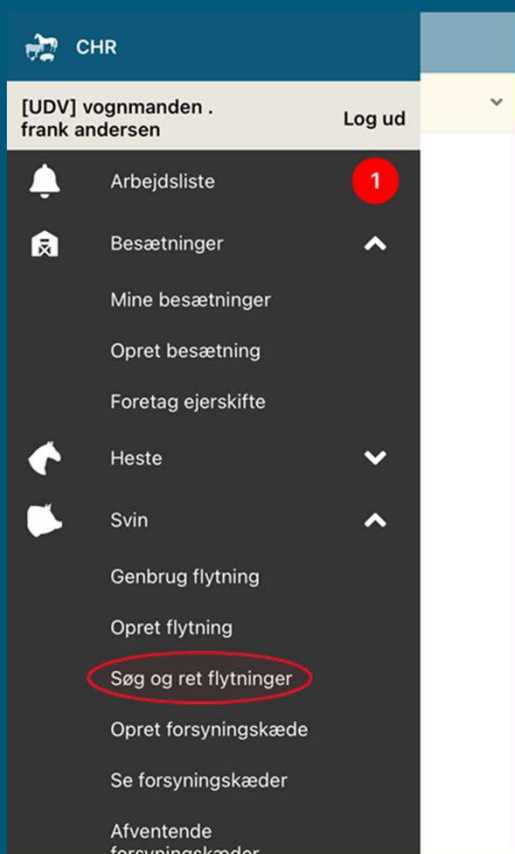

Ret svineflytninger

- Tryk på "Ret"
- Ret det du gerne vil rette
- Tryk på "Opdater"