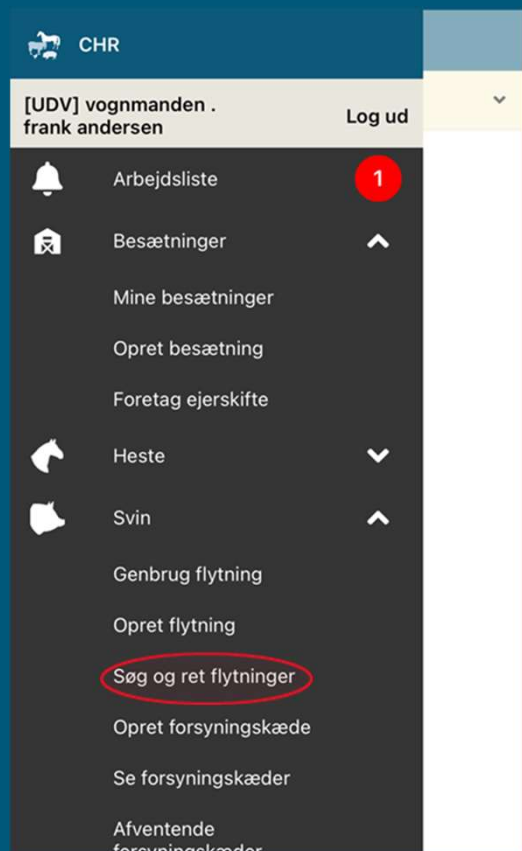

- Tryk på "Genbrug flytning" i hovedmenuen
- Vælg flytningen du vil genbruge
- Udfyld antal svin
- Tryk på "Gem"

Sådan søger, retter og sletter du i dine svineflytninger i vores CHR app

Du kan:

- Fremsøge alle flytninger på besætnings- og CVR/CPR niveau
- Rette flytninger, som er indberettet i CHR-appen
- Slette flytninger, som er indberettet i CHR-appen

Søg i svineflytninger

Se og ret flytninger

Besætninger	Flyttetidspunkt
98885 → 6291	28.01.2026 15.06 v
98885 → 6291	28.01.2026 15.05 v
98885 → 6291	28.01.2026 15.03 v
98885 → 6291	28.01.2026 15.02 v
98885 → 6291	26.01.2026 14.17 v
98885 → 6291	01.01.2026 14.13 v