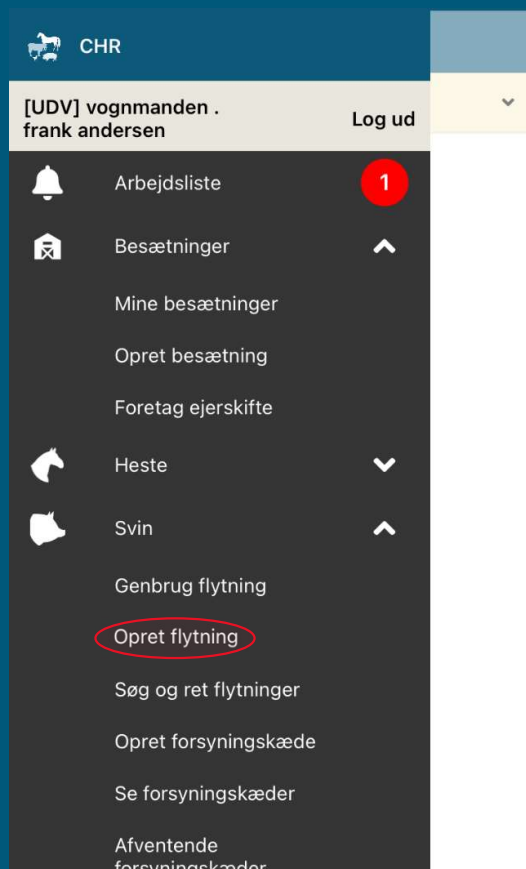

Opret flytning med hænger, som har nummerplade

- Tryk på "Opret flytning" i hovedmenuen
- Søg besætnings nr. frem på afsender
- Udfyld nummerplade felter for både forvogn og hænger
- Udfyld antal levende svin
- Tryk på "Gem"

The screenshot shows the 'Opret flytning' form. The title is 'Opret flytning'. The form fields are as follows:

Flyttetidspunkt	28.01.2026	15.03
Antal levende svin		82
Afsender Ejer	98885 vognmanden .	>
Modtager Ejer	6291 Louise Siig design studio lvs	>
Forvogn nummerplade		AB12345
Forvogn landekode		Danmark >
Hængers nummerplade		AB1234
Hængers landekode		Danmark >
Antal døde svin		>

At the bottom of the form is a large yellow button labeled 'Gem'.