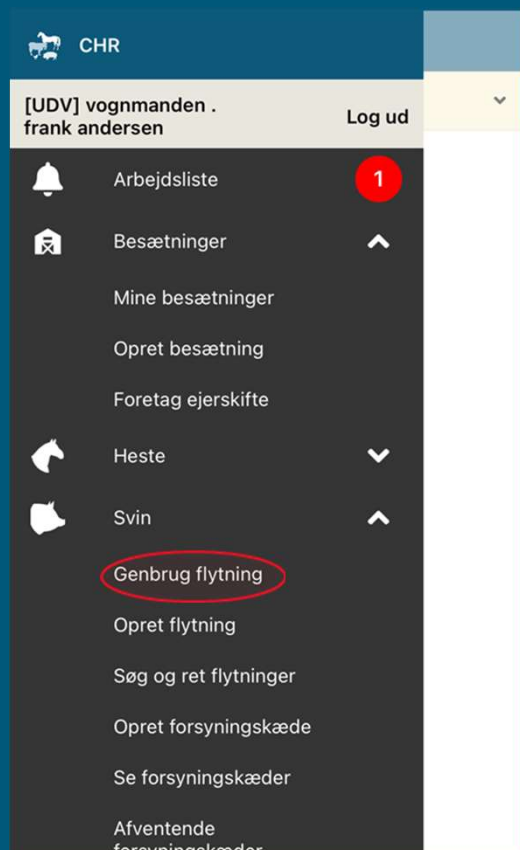

- Tryk på "Genbrug flytning" i hovedmenuen
- Vælg flytningen du vil genbruge
- Udfyld antal svin
- Tryk på "Gem"

Sådan søger, retter og sletter du i dine svineflytninger i vores CHR app

Du kan:

- Fremsøge alle flytninger på besætnings- og CVR/CPR niveau
- Rette flytninger, som er indberettet i CHR-appen
- Slette flytninger, som er indberettet i CHR-appen