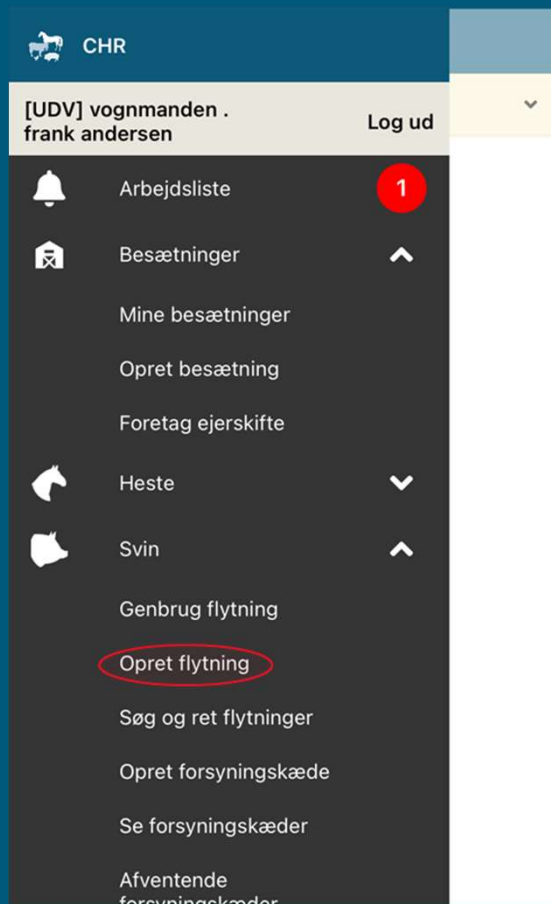

Opret flytning med forvogn uden nummerplade

- Tryk på "Opret flytning" i hovedmenuen
- Søg besætnings nr. frem på afsender
- Udfyld forvogn nummerplade med "00" og landekode
- Udfyld antal levende svin
- Tryk på "Gem"

WiFi 11.35 87 %

Opret flytning

Flyttetidspunkt	12.02.2026	11.34
Antal levende svin		25
Afsender Ejer	10021 BJARNE JENSEN	>
Modtager Ejer	10782 BJARNE JENSEN	>
Forvogn nummerplade		00
Forvogn landekode		Danmark >
Hængers nummerplade		
Hængers landekode		>
Antal døde svin	?	v

Gem