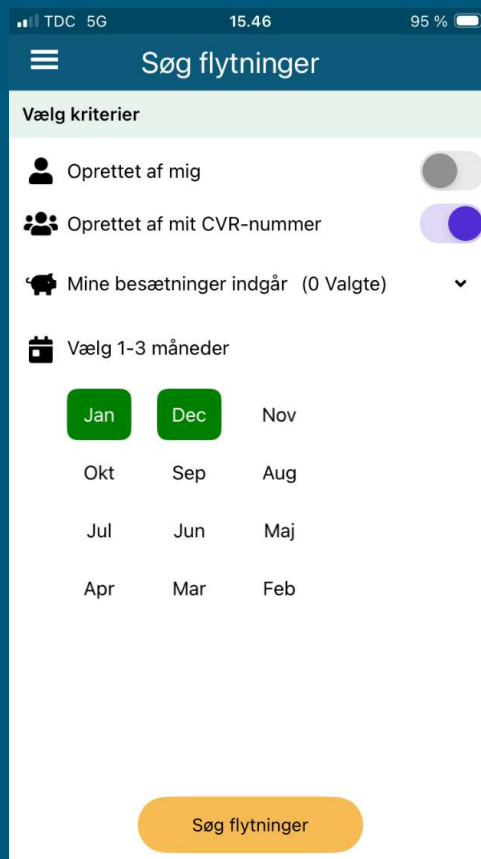

Antal døde svin ? ^

Antal døde svin i alt hvis relevant

Antal døde søer 5

Antal døde slagtesvin 23

Antal container 190 L hvis relevant

Antal container 240 L hvis relevant

Gem

Genbrug flytning

- Tryk på "Genbrug flytning" i hovedmenuen
- Vælg flytningen du vil genbruge
- Udfyld antal svin
- Tryk på "Gem"

Sådan søger, retter og sletter du i dine svineflytninger i vores CHR app

Du kan:

- Fremsøge alle flytninger på besætnings- og CVR/CPR niveau
- Rette flytninger, som er indberettet i CHR-appen
- Slette flytninger, som er indberettet i CHR-appen

Søg i svineflytninger

Se og ret flytninger

Besætninger	Flyttetidspunkt
98885 → 6291	28.01.2026 15.06 v
98885 → 6291	28.01.2026 15.05 v
98885 → 6291	28.01.2026 15.03 v
98885 → 6291	28.01.2026 15.02 v
98885 → 6291	26.01.2026 14.17 v
98885 → 6291	01.01.2026 14.13 v