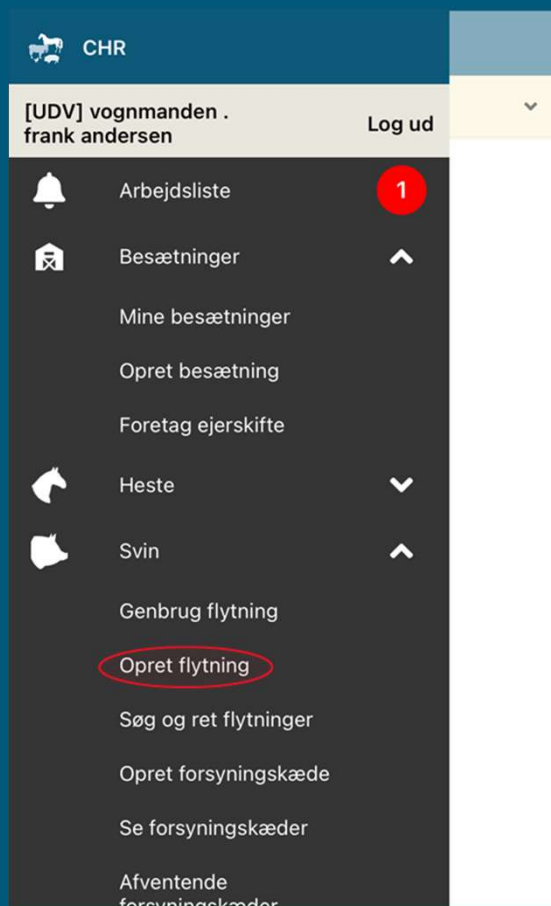

Opret flytning af døde dyr

- Tryk på "Opret flytning" i hovedmenuen
- Søg besætnings nr. frem på afsender
- Udfyld nummerplade
- Tryk på "Antal døde svin"
- Specificer de døde svin
- Tryk på "Gem"

WiFi 13.54 83 %

Opret flytning

Antal levende svin

Afsender 10021 >
Ejer BJARNE JENSEN

Modtager 63511 >
Ejer BJARNE JENSEN

Forvogn nummerplade AB12345

Forvogn landekode Danmark >

Hængers nummerplade

Hængers landekode >

Antal døde svin ? ^

Antal døde svin i alt hvis relevant

Antal døde søer 5

Antal døde slagtesvin 23

Antal container 190 L hvis relevant

Antal container 240 L hvis relevant

Gem