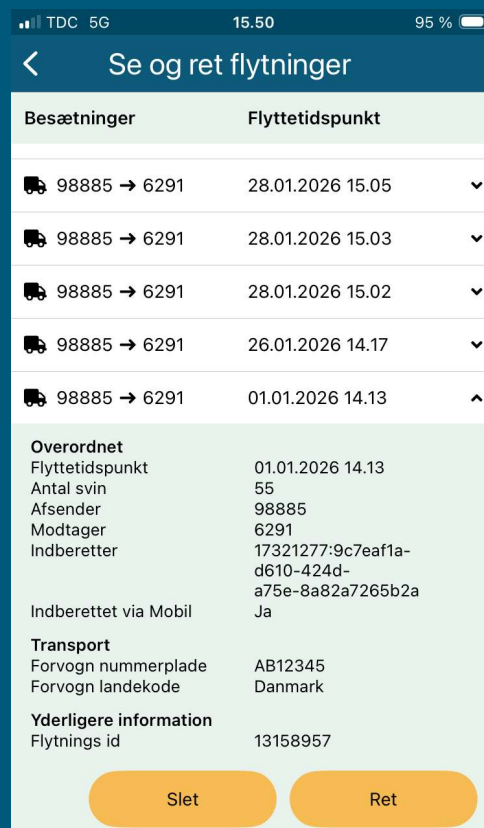

- Tryk på "Genbrug flytning" i hovedmenuen
- Vælg flytningen du vil genbruge
- Udfyld antal svin
- Tryk på "Gem"

Sådan søger, retter og sletter du i dine svineflytninger i vores CHR app

Du kan:

- Fremsøge alle flytninger på besætnings- og CVR/CPR niveau
- Rette flytninger, som er indberettet i CHR-appen
- Slette flytninger, som er indberettet i CHR-appen

Søg i svineflytninger

Se og ret flytninger

Besætninger	Flyttetidspunkt
98885 → 6291	28.01.2026 15.06 v
98885 → 6291	28.01.2026 15.05 v
98885 → 6291	28.01.2026 15.03 v
98885 → 6291	28.01.2026 15.02 v
98885 → 6291	26.01.2026 14.17 v
98885 → 6291	01.01.2026 14.13 v

- Tryk på "Søg og ret flytninger" i hovedmenuen
- Vælg "Oprettet af mig" eller "Oprettet af mit CVR nr.", hvilken besætning og hvilke måneder du vil fremsøge
- Tryk på "Søg flytninger"

Ret svineflytninger

- Tryk på "Ret"
- Ret det du gerne vil rette
- Tryk på "Opdater"

Slet svineflytninger

Se og ret flytninger

Besætninger	Flyttetidspunkt
98885 → 6291	28.01.2026 15.05
98885 → 6291	28.01.2026 15.03
98885 → 6291	28.01.2026 15.02
98885 → 6291	26.01.2026 14.17
98885 → 6291	01.01.2026 14.13