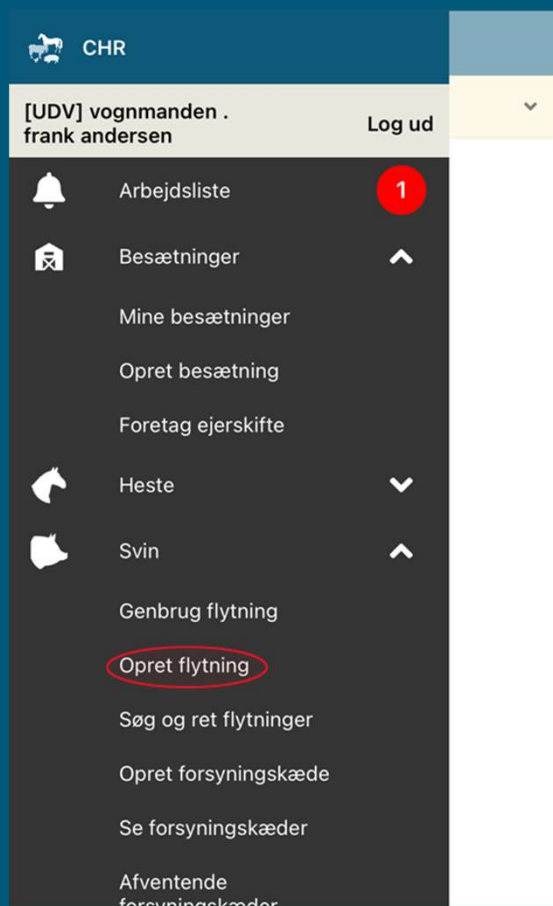

Opret flytning med hænger, som ikke har nummerplade

- Tryk på "Opret flytning" i hovedmenuen
- Søg besætnings nr. frem på afsender
- Udfyld forvogn nummerplade
- Skriv "00" i hænger nummerplade
- Vælg landekode på hænger
- Udfyld antal levende svin
- Tryk på "Gem"

<	Opret flytning	
Flyttetidspunkt	28.01.2026	15.06
Antal levende svin		63
Afsender Ejer	98885	vognmanden .
Modtager Ejer	6291	Louise Siig design studio Ivs
Forvogn nummerplade		AB12345
Forvogn landekode		Danmark >
Hængers nummerplade		00
Hængers landekode		Danmark >
Antal døde svin		>
Gem