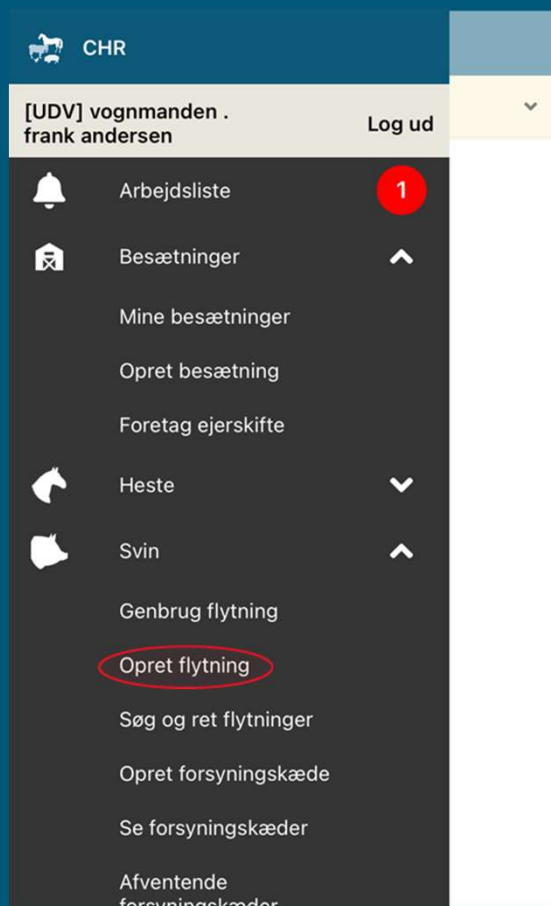

Opret flytning uden brug af hænger

- Tryk på "Opret flytning" i hovedmenuen
- Søg besætnings nr. frem på afsender
- Udfyld forvogn nummerplade
- Udfyld antal levende svin
- Tryk på "Gem"

The screenshot shows the 'Opret flytning' form. It has a blue header with a hamburger menu icon and the title 'Opret flytning'. The form fields are:

Flyttetidspunkt	26.01.2026	14.17
Antal levende svin		55
Afsender Ejer	98885	vognmanden .
Modtager Ejer	6291	Louise Siig design studio lvs
Forvogn nummerplade		AB12345
Forvogn landekode		Danmark >
Hængers nummerplade		
Hængers landekode		>
Antal døde svin	?	>

At the bottom of the form is a large orange button labeled 'Gem'.